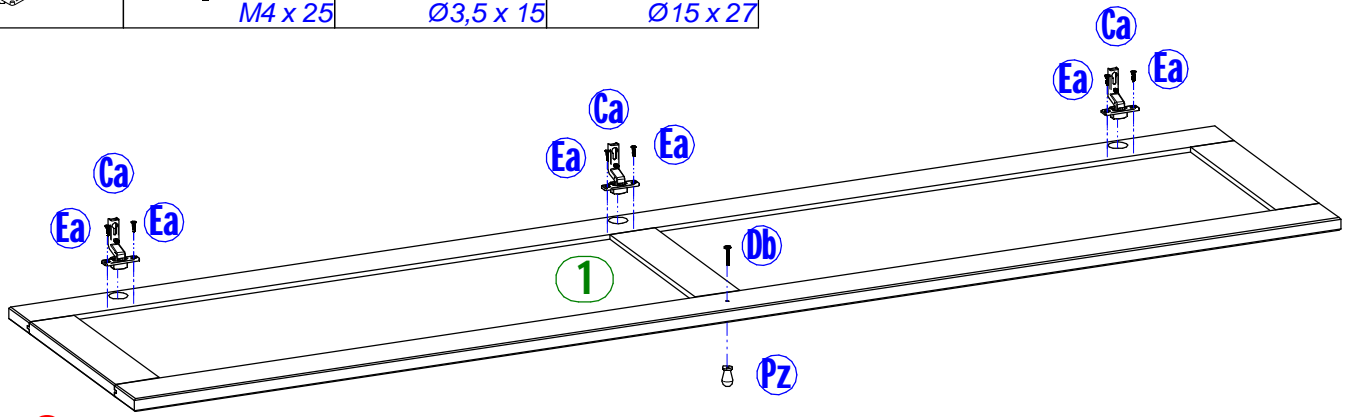

»SC521+522«

(EE) *Montaažjuhend*

(GB) *Assembly instructions*

(FI) *Asennusohjeet*

(RU) *Инструкция по монтажу*

<< 521 >>

A	18 x  Ø8 x 35	Ac	4 x  Ø8 x 30	C	6 x 	Ca	6 x 	Db	2 x  M4 x 25	Ea	14 x  Ø3,5 x 15
F	1 x  4 mm	G	6 x  L - 34	Gf	6 x  Ø15 x 14	H	16 x  Ø7 x 50	I	50 x  Ø1,2 x 20	M	2 x  Ø25
Pz	2 x  Ø15 x 27										

1

Gf 9x
Ø15 x 14

2

F 1x H 15x
4 mm Ø7 x 50

3

5

Ca	6 x	Db	2 x	Ea	12 x	Pz	2 x
							
		M4 x 25		Ø3,5 x 15		Ø15 x 27	

6 x2

Ac	4 x	N	12 x
			
Ø8 x 30		Ø5/Ø5	

7

Tähelepanu • Attention • Увага • Внимание

EE	Uste reguleerimine (hingede reguleerimine)
GB	Adjusting the doors (adjusting the hinges)
DE	Säätäminen ovet (säätäminen saranat)
RU	Регулировка дверей (регулировка шарнира)