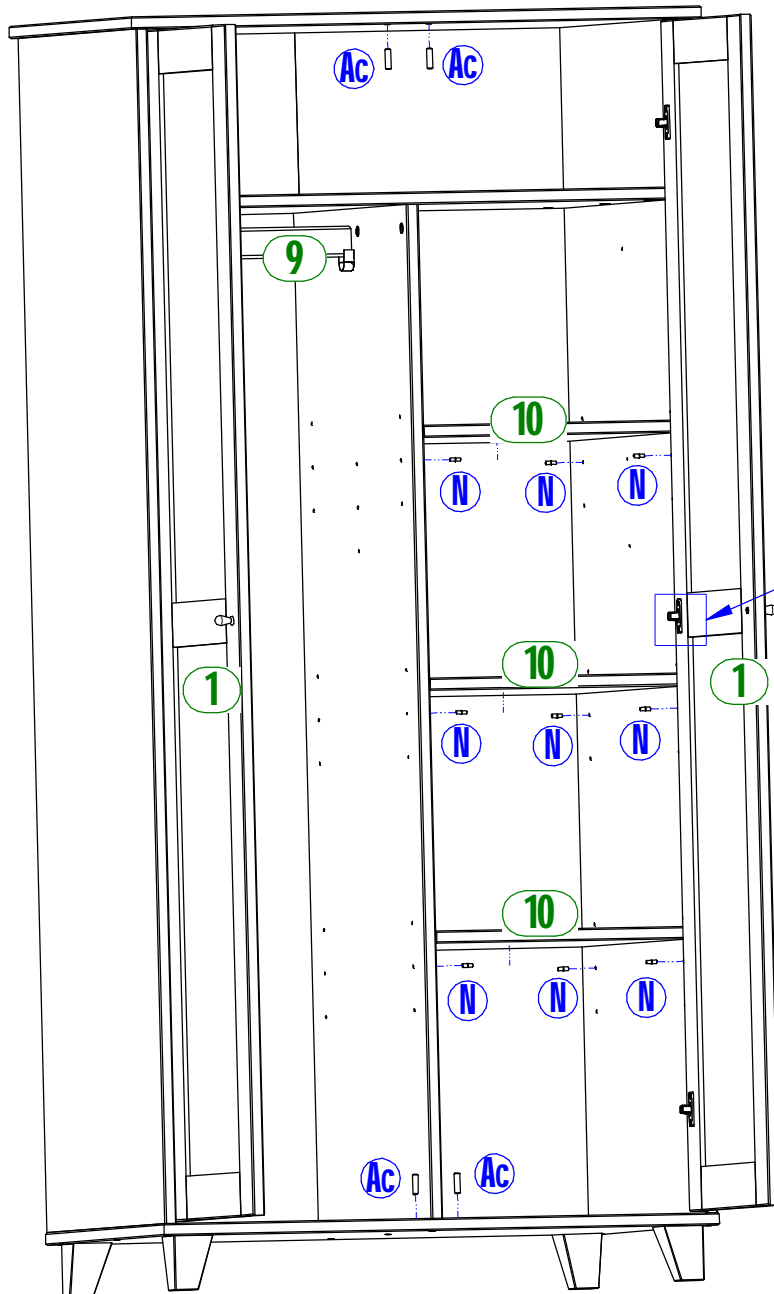

»SC521+522«

(EE) *Montaažjuhend*

(GB) *Assembly instructions*

(FI) *Asennusohjeet*

(RU) *Инструкция по монтажу*

<< 521 >>

A	18 x  Ø8 x 35	Ac	4 x  Ø8 x 30	C	6 x 	Ca	6 x 	Db	2 x  M4 x 25	Ea	14 x  Ø3,5 x 15
F	1 x  4 mm	G	6 x  L - 34	Gf	6 x  Ø15 x 14	H	16 x  Ø7 x 50	I	50 x  Ø1,2 x 20	M	2 x  Ø25
Pz	2 x  Ø15 x 27										

<< 522 >>

A	6 x  Ø8 x 35	G	3 x  L - 34	Gf	3 x  Ø15 x 14	H	3 x  Ø7 x 50	N	12 x  Ø5/Ø5
----------	---	----------	--	-----------	--	----------	---	----------	--

<< 521 >>

<< 522 >>

A	24 x	C	6 x	Ea	2 x	G	9 x	M	2 x
Ø8 x 35				Ø3,5 x 15		L - 34		Ø25	

1

Gf 9x
Ø15 x 14

2

F 1x H 15x
4 mm Ø7 x 50

3

5

Ca	6 x	Db	2 x	Ea	12 x	Pz	2 x
							
		M4 x 25		Ø3,5 x 15		Ø15 x 27	

6 x2

Ac	4 x	N	12 x
			
Ø8 x 30		Ø5/Ø5	

7

Tähelepanu • Attention • Увага • Внимание

EE	Uste reguleerimine (hingede reguleerimine)
GB	Adjusting the doors (adjusting the hinges)
DE	Säätäminen ovet (säätäminen saranat)
RU	Регулировка дверей (регулировка шарнира)