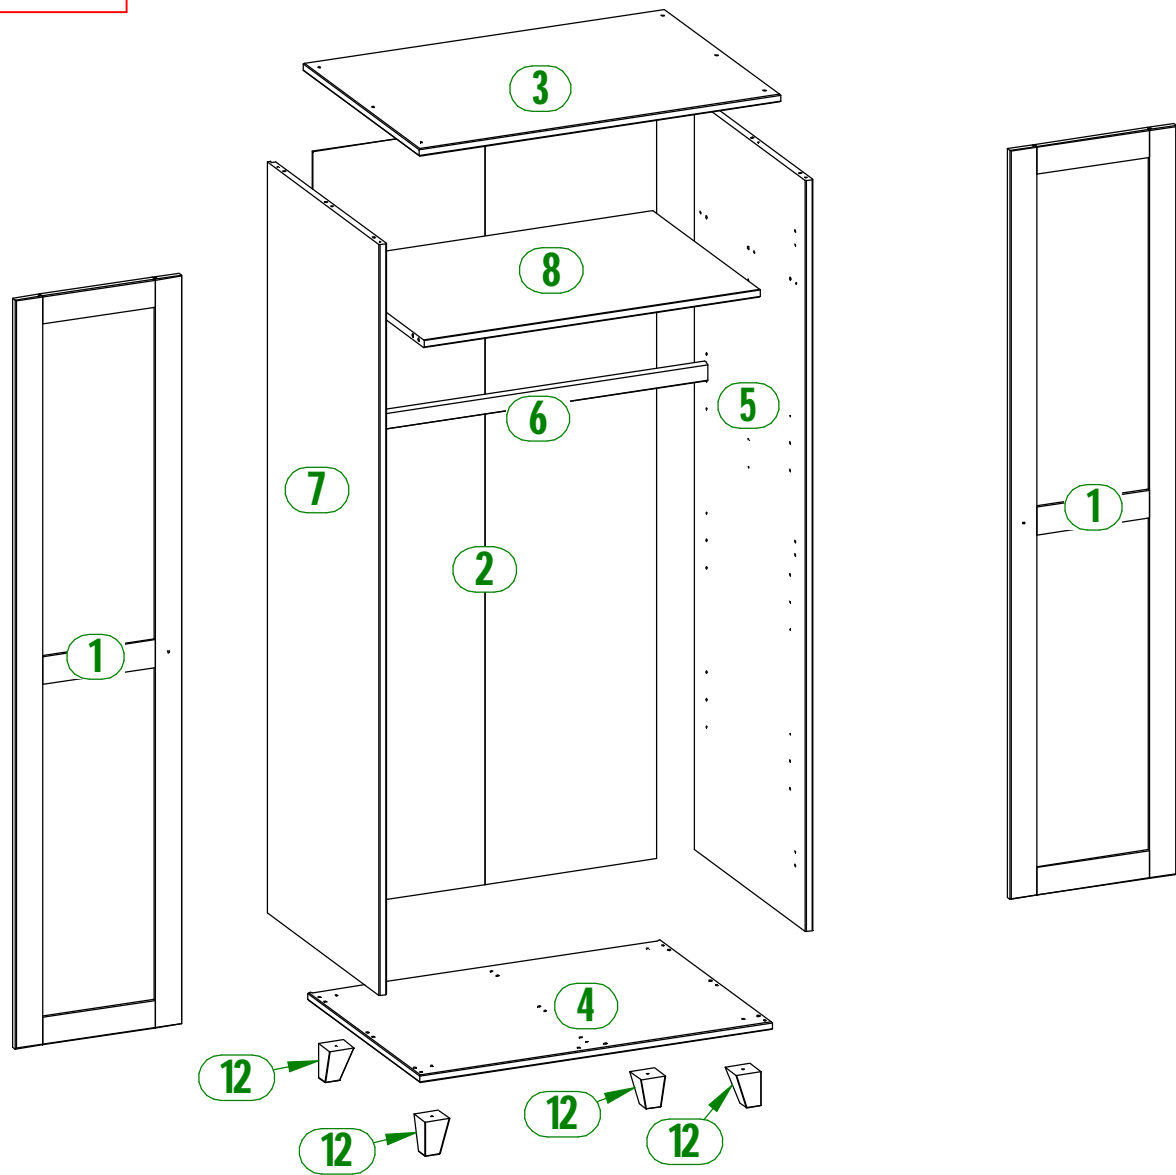

»SC521+522«

(EE) *Montaažjuhend*

(GB) *Assembly instructions*

(FI) *Asennusohjeet*

(RU) *Инструкция по монтажу*

<< 521 >>

A	18 x  Ø8 x 35	Ac	4 x  Ø8 x 30	C	6 x 	Ca	6 x 	Db	2 x  M4 x 25	Ea	14 x  Ø3,5 x 15
F	1 x  4 mm	G	6 x  L - 34	Gf	6 x  Ø15 x 14	H	16 x  Ø7 x 50	I	50 x  Ø1,2 x 20	M	2 x  Ø25
Pz	2 x  Ø15 x 27										

<< 522 >>

A	6 x  Ø8 x 35	G	3 x  L - 34	Gf	3 x  Ø15 x 14	H	3 x  Ø7 x 50	N	12 x  Ø5/Ø5
----------	---	----------	--	-----------	--	----------	---	----------	--

<< 521 >>

<< 522 >>

A	24 x	C	6 x	Ea	2 x	G	9 x	M	2 x
Ø8 x 35				Ø3,5 x 15		L - 34		Ø25	

Ac	4 x	N	12 x
			
Ø8 x 30		Ø5/Ø5	

7

Tähelepanu • Attention • Увага • Внимание

EE	Uste reguleerimine (hingede reguleerimine)
GB	Adjusting the doors (adjusting the hinges)
DE	Säätäminen ovet (säätäminen saranat)
RU	Регулировка дверей (регулировка шарнира)