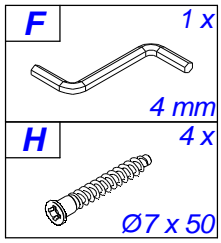

<< 522 >>

A	6 x  Ø8 x 35	G	3 x  L - 34	Gf	3 x  Ø15 x 14	H	3 x  Ø7 x 50	N	12 x  Ø5/Ø5
----------	---	----------	--	-----------	--	----------	---	----------	--

<< 521 >>

<< 522 >>

A	24 x	C	6 x	Ea	2 x	G	9 x	M	2 x
Ø8 x 35				Ø3,5 x 15		L - 34		Ø25	

1

Gf 9x
Ø15 x 14

2

F 1x H 15x
4 mm Ø7 x 50

3

5

Ca	6 x	Db	2 x	Ea	12 x	Pz	2 x
							
		M4 x 25		Ø3,5 x 15		Ø15 x 27	

6 x2

Ac	4 x	N	12 x
			
Ø8 x 30		Ø5/Ø5	

7

Tähelepanu • Attention • Увага • Внимание

EE	Uste reguleerimine (hingede reguleerimine)
GB	Adjusting the doors (adjusting the hinges)
DE	Säätäminen ovet (säätäminen saranat)
RU	Регулировка дверей (регулировка шарнира)