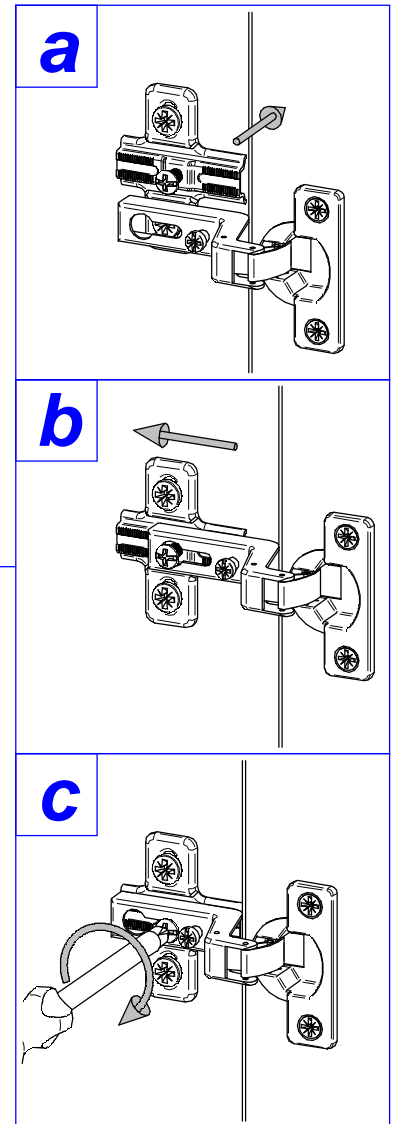

»SC521+522«

(EE) *Montaažjuhend*

(GB) *Assembly instructions*

(FI) *Asennusohjeet*

(RU) *Инструкция по монтажу*

<< 521 >>

A	18 x  Ø8 x 35	Ac	4 x  Ø8 x 30	C	6 x 	Ca	6 x 	Db	2 x  M4 x 25	Ea	14 x  Ø3,5 x 15
F	1 x  4 mm	G	6 x  L - 34	Gf	6 x  Ø15 x 14	H	16 x  Ø7 x 50	I	50 x  Ø1,2 x 20	M	2 x  Ø25
Pz	2 x  Ø15 x 27										

<< 522 >>

A	6 x  Ø8 x 35	G	3 x  L - 34	Gf	3 x  Ø15 x 14	H	3 x  Ø7 x 50	N	12 x  Ø5/Ø5
----------	---	----------	--	-----------	--	----------	---	----------	--

<< 521 >>

<< 522 >>

A	24 x	C	6 x	Ea	2 x	G	9 x	M	2 x
Ø8 x 35				Ø3,5 x 15		L - 34		Ø25	

1

Gf 9x
Ø15 x 14

2

F 1x H 15x
4 mm Ø7 x 50

3

5

Ca	6 x	Db	2 x	Ea	12 x	Pz	2 x
							
		M4 x 25		Ø3,5 x 15		Ø15 x 27	

6 x2

Ac	4 x	N	12 x
			
Ø8 x 30		Ø5/Ø5	

7

Tähelepanu • Attention • Увага • Внимание

EE	Uste reguleerimine (hingede reguleerimine)
GB	Adjusting the doors (adjusting the hinges)
DE	Säätäminen ovet (säätäminen saranat)
RU	Регулировка дверей (регулировка шарнира)