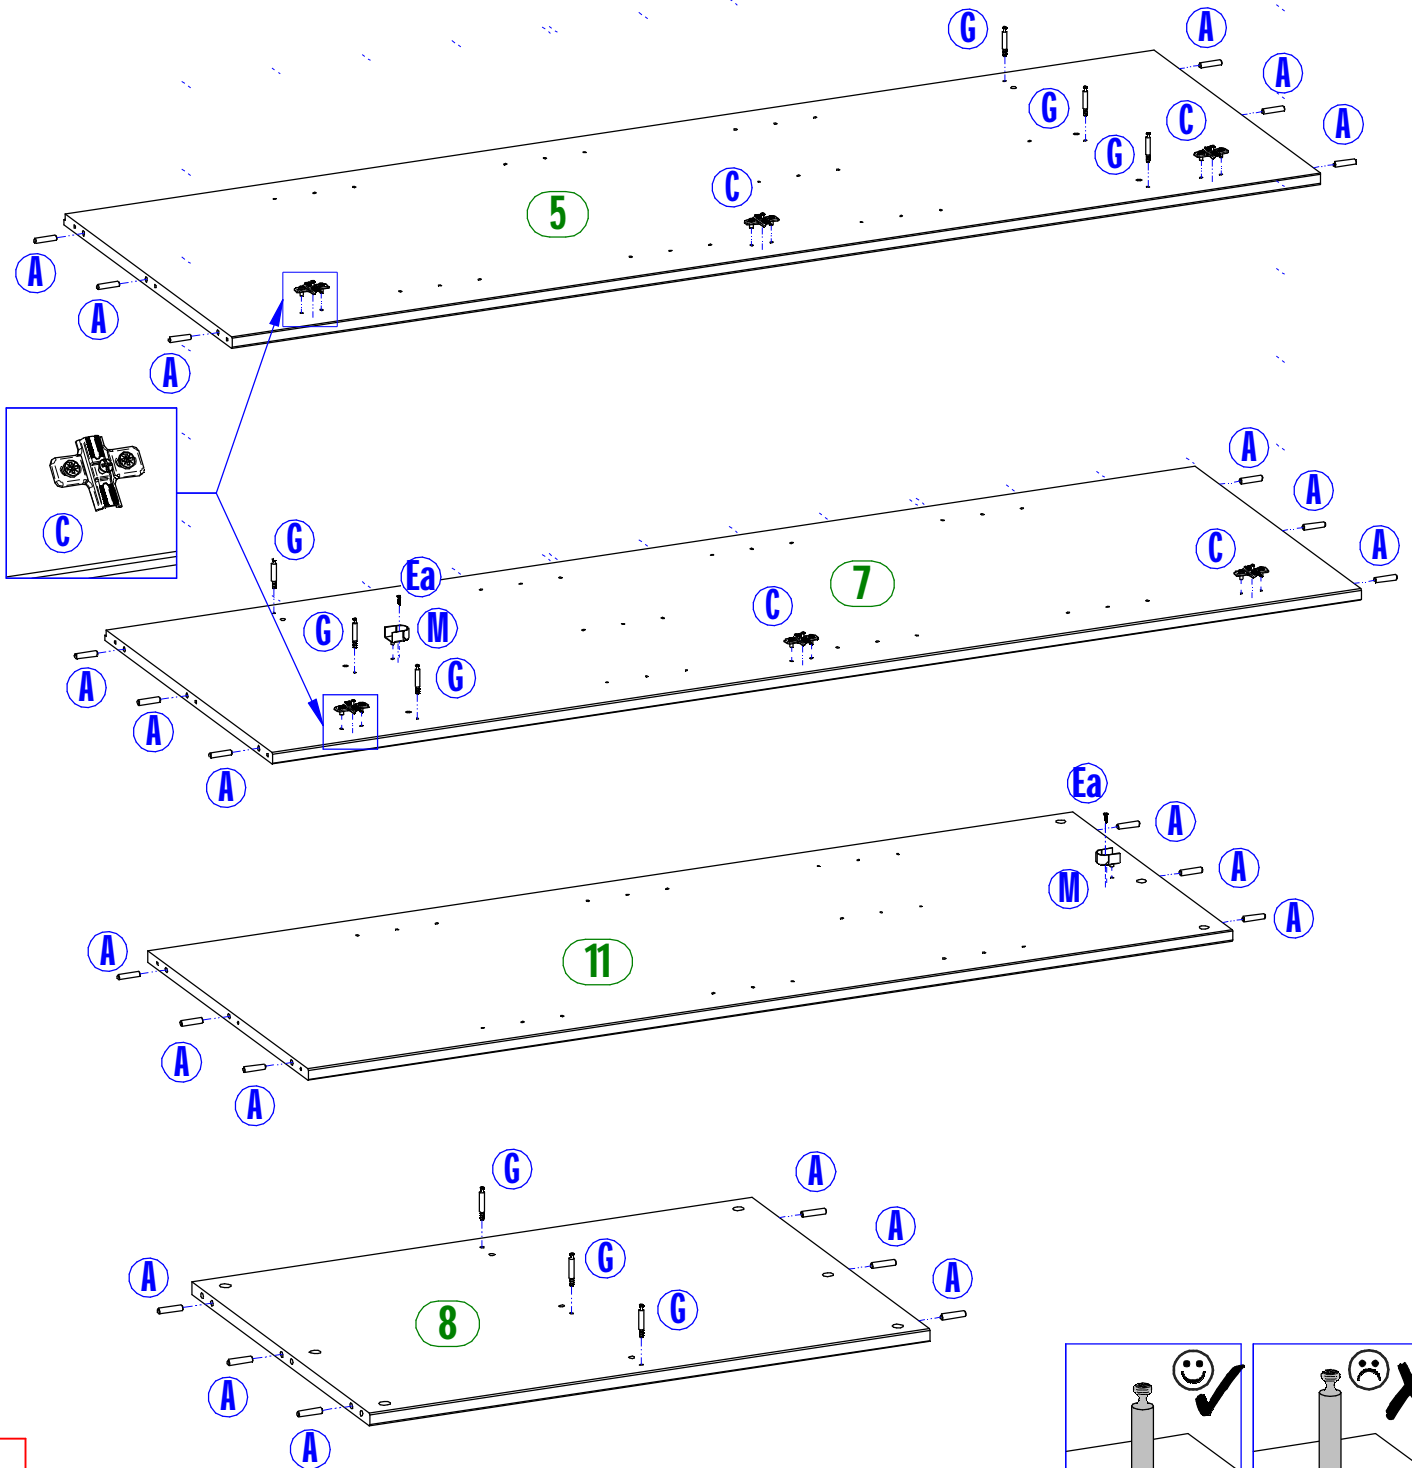

»SC521+522«

(EE) *Montaažjuhend*

(GB) *Assembly instructions*

(FI) *Asennusohjeet*

(RU) *Инструкция по монтажу*

<< 521 >>

A	18 x  Ø8 x 35	Ac	4 x  Ø8 x 30	C	6 x 	Ca	6 x 	Db	2 x  M4 x 25	Ea	14 x  Ø3,5 x 15
F	1 x  4 mm	G	6 x  L - 34	Gf	6 x  Ø15 x 14	H	16 x  Ø7 x 50	I	50 x  Ø1,2 x 20	M	2 x  Ø25
Pz	2 x  Ø15 x 27										

<< 522 >>

A	6 x  Ø8 x 35	G	3 x  L - 34	Gf	3 x  Ø15 x 14	H	3 x  Ø7 x 50	N	12 x  Ø5/Ø5
----------	---	----------	--	-----------	--	----------	---	----------	--

<< 521 >>

<< 522 >>

A	24 x	C	6 x	Ea	2 x	G	9 x	M	2 x
Ø8 x 35				Ø3,5 x 15		L - 34		Ø25	

1

Gf 9x
Ø15 x 14

2

F 1x H 15x
4 mm Ø7 x 50

3

5

Ca	6 x	Db	2 x	Ea	12 x	Pz	2 x
							
		M4 x 25		Ø3,5 x 15		Ø15 x 27	

6 x2

Ac	4 x	N	12 x
			
Ø8 x 30		Ø5/Ø5	

7

Tähelepanu • Attention • Увага • Внимание

EE	Uste reguleerimine (hingede reguleerimine)
GB	Adjusting the doors (adjusting the hinges)
DE	Säätäminen ovet (säätäminen saranat)
RU	Регулировка дверей (регулировка шарнира)