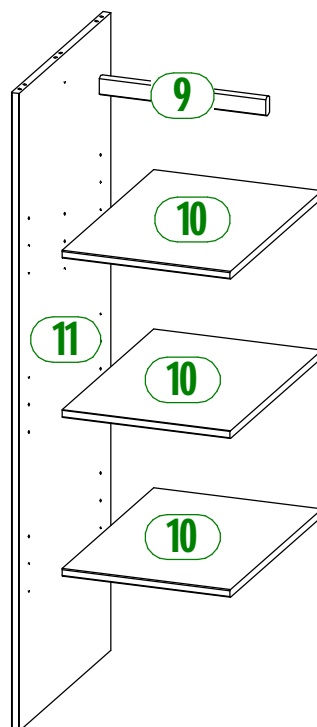

»SC521+522«

(EE) *Montaažjuhend*

(GB) *Assembly instructions*

(FI) *Asennusohjeet*

(RU) *Инструкция по монтажу*

<< 521 >>

A	18 x  Ø8 x 35	Ac	4 x  Ø8 x 30	C	6 x 	Ca	6 x 	Db	2 x  M4 x 25	Ea	14 x  Ø3,5 x 15
F	1 x  4 mm	G	6 x  L - 34	Gf	6 x  Ø15 x 14	H	16 x  Ø7 x 50	I	50 x  Ø1,2 x 20	M	2 x  Ø25
Pz	2 x  Ø15 x 27										

<< 522 >>

A	6 x  Ø8 x 35	G	3 x  L - 34	Gf	3 x  Ø15 x 14	H	3 x  Ø7 x 50	N	12 x  Ø5/Ø5
----------	---	----------	--	-----------	--	----------	---	----------	--

<< 521 >>

<< 522 >>

A	24 x	C	6 x	Ea	2 x	G	9 x	M	2 x
Ø8 x 35				Ø3,5 x 15		L - 34		Ø25	

Ac	4 x	N	12 x
			
Ø8 x 30		Ø5/Ø5	

7

Tähelepanu • Attention • Увага • Внимание

EE	Uste reguleerimine (hingede reguleerimine)
GB	Adjusting the doors (adjusting the hinges)
DE	Säätäminen ovet (säätäminen saranat)
RU	Регулировка дверей (регулировка шарнира)