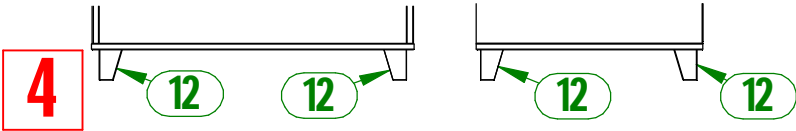

»SC521+522«

(EE) *Montaažjuhend*

(GB) *Assembly instructions*

(FI) *Asennusohjeet*

(RU) *Инструкция по монтажу*

<< 521 >>

A	18 x  Ø8 x 35	Ac	4 x  Ø8 x 30	C	6 x 	Ca	6 x 	Db	2 x  M4 x 25	Ea	14 x  Ø3,5 x 15
F	1 x  4 mm	G	6 x  L - 34	Gf	6 x  Ø15 x 14	H	16 x  Ø7 x 50	I	50 x  Ø1,2 x 20	M	2 x  Ø25
Pz	2 x  Ø15 x 27										

<< 522 >>

A	6 x  Ø8 x 35	G	3 x  L - 34	Gf	3 x  Ø15 x 14	H	3 x  Ø7 x 50	N	12 x  Ø5/Ø5
----------	---	----------	--	-----------	--	----------	---	----------	--

<< 521 >>

<< 522 >>

A	24 x	C	6 x	Ea	2 x	G	9 x	M	2 x
Ø8 x 35				Ø3,5 x 15		L - 34		Ø25	

1

Gf 9x
Ø15 x 14

2

F 1x H 15x
4 mm Ø7 x 50

3

5

Ca	6 x	Db	2 x	Ea	12 x	Pz	2 x
							
		M4 x 25		Ø3,5 x 15		Ø15 x 27	

6 x2

Ac	4 x	N	12 x
			
Ø8 x 30		Ø5/Ø5	

7

Tähelepanu • Attention • Увага • Внимание

EE	Uste reguleerimine (hingede reguleerimine)
GB	Adjusting the doors (adjusting the hinges)
DE	Säätäminen ovet (säätäminen saranat)
RU	Регулировка дверей (регулировка шарнира)